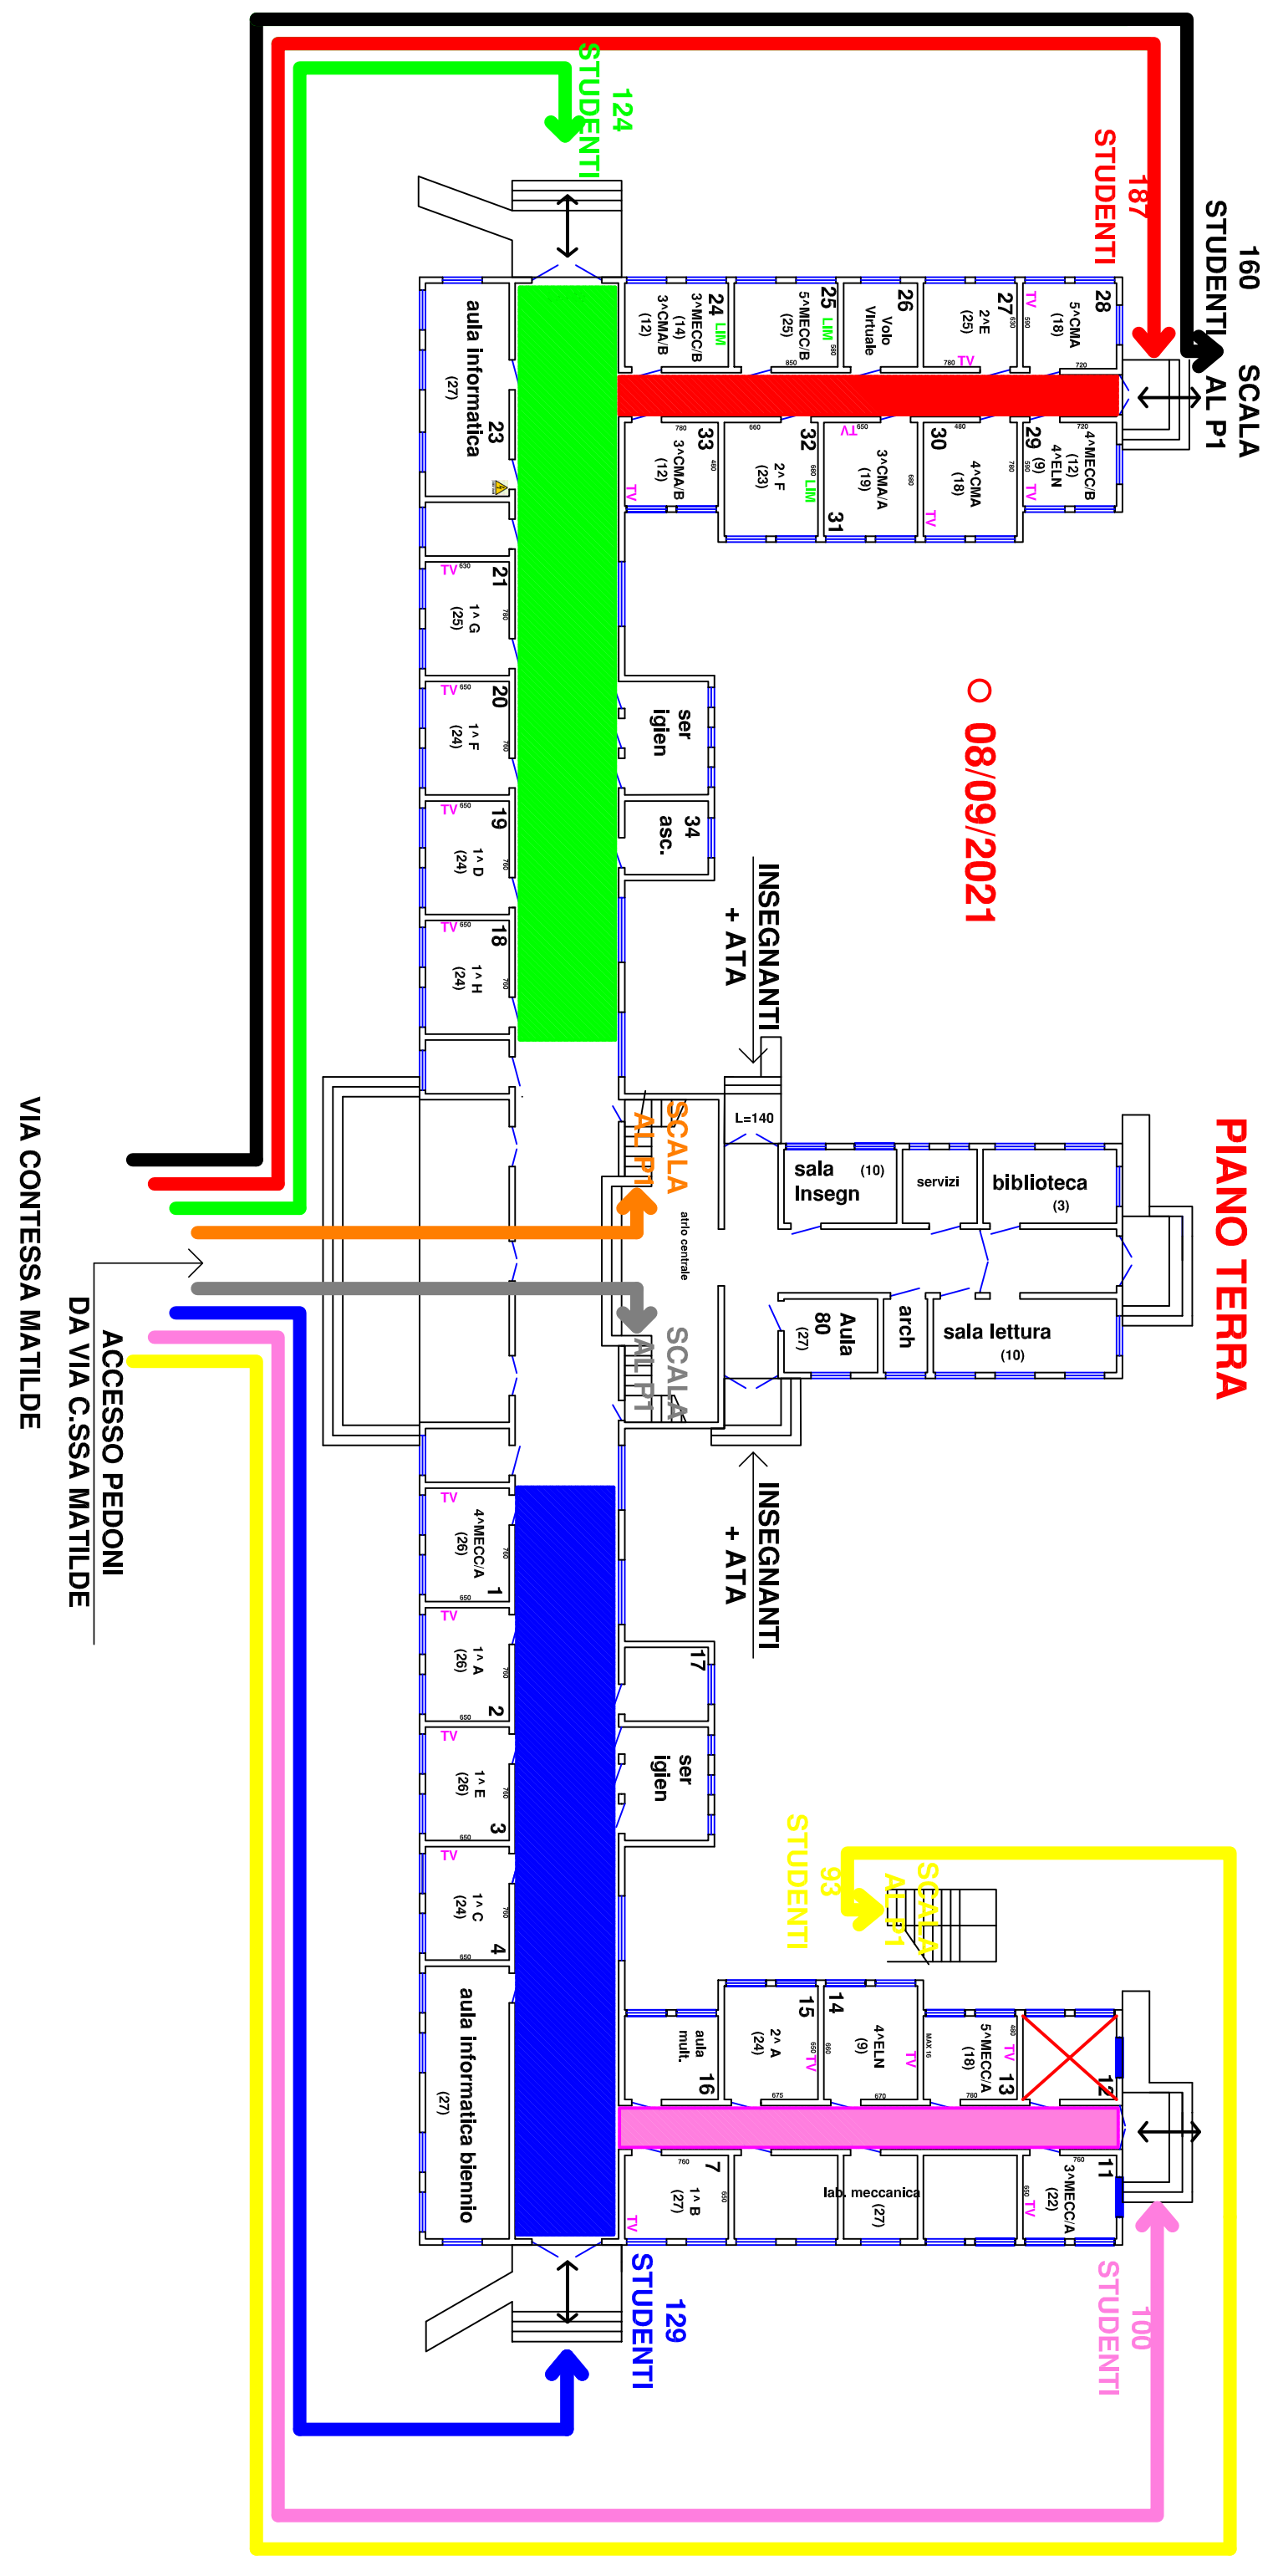

PIANO TERRA

160 SCALA
STUDENTI AL P1

STUDENTI 187

STUDENTI 124

08/09/2021

STUDENTI 93

STUDENTI 100

STUDENTI 129

ACCESSO PEDONI
DA VIA C.SSA MATILDE
VIA CONTESSA MATILDE

- 28 5^CMA (18) TV
- 27 2^E (25) F
- 26 Voce virtuale
- 25 5^MECC/B (25) LIM
- 24 3^MECC/B (14) 3^CMA/B (12) LIM
- 33 3^CMA/B (12) TV
- 32 2^A F (23) 3^CMA/A (19) LIM
- 31 4^CMA (18) TV
- 29 4^MECC/B (12) 4^E/LN (9) TV
- 23 aula informatica (27)
- 21 1^A G (25) TV
- 20 1^A F (24) TV
- 19 1^A D (24) TV
- 18 1^A H (24) TV
- 34 ser igien asc.
- 10 sala Insegn
- 3 servizi
- 3 biblioteca
- 10 sala lettura
- arch
- 80 Aula
- 1 4^MECC/A (26) TV
- 2 1^A A (26) TV
- 3 1^A E (26) TV
- 4 1^A C (24) TV
- 13 5^MECC/A (18) TV
- 14 4^E/LN (9) TV
- 15 2^A A (24) TV
- 16 aula mult.
- 7 1^A B (27) TV
- 11 3^MECC/A (22) TV
- 27 lab. meccanica